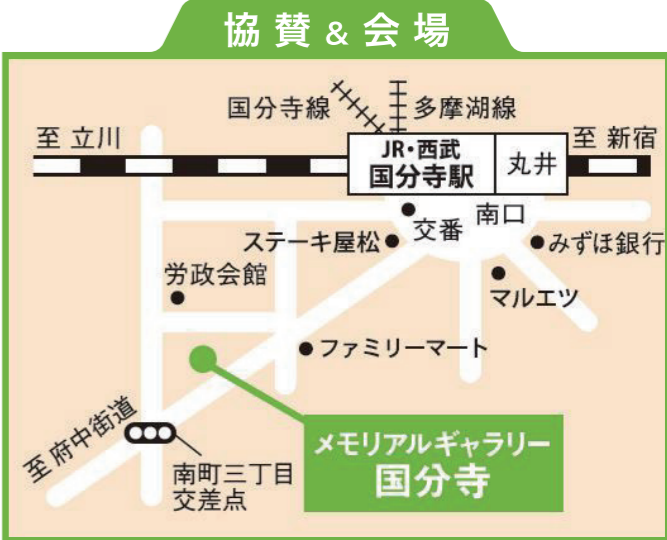

## お盆に必要なものがセットでお得に 7点セット

19 新盆セット 白紋天・心待ちセット・ほうろく 電池灯・霊供膳・盆花金蓮三輪 ¥15,000(税込)

白紋天  
盆花金蓮三輪  
心待ちセット (まこも・牛・馬・オガラ)  
ほうろく皿 (オガラ別売)  
電池ローソク灯  
ご先祖さま (フリーズドライお供え物)  
霊供膳 (5.0寸)

## お盆用品 お盆特価

<p>20</p>  <p>白紋天 箱なし H48×φ28cm</p> <p>¥2,600(税込)</p>	<p>21</p>  <p>大極 柁 白紋天 箱なし H58×φ30cm</p> <p>¥7,300(税込)</p>	<p>22</p>  <p>大極 柁 白紋天 (スイッチ式ローソク灯付) 箱入り H58×φ30cm</p> <p>¥13,000(税込)</p>
<p>23</p>  <p>電池ローソク灯 H17.5cm</p> <p>¥1,050(税込)</p>	<p>24</p>  <p>小珠 白紋天 H25×φ10cm</p> <p>¥5,000(税込)</p>	<p>25</p>  <p>提灯吊り下げ台 中 黒塗 H130cm(提灯は別売)</p> <p>¥14,000(税込)</p>