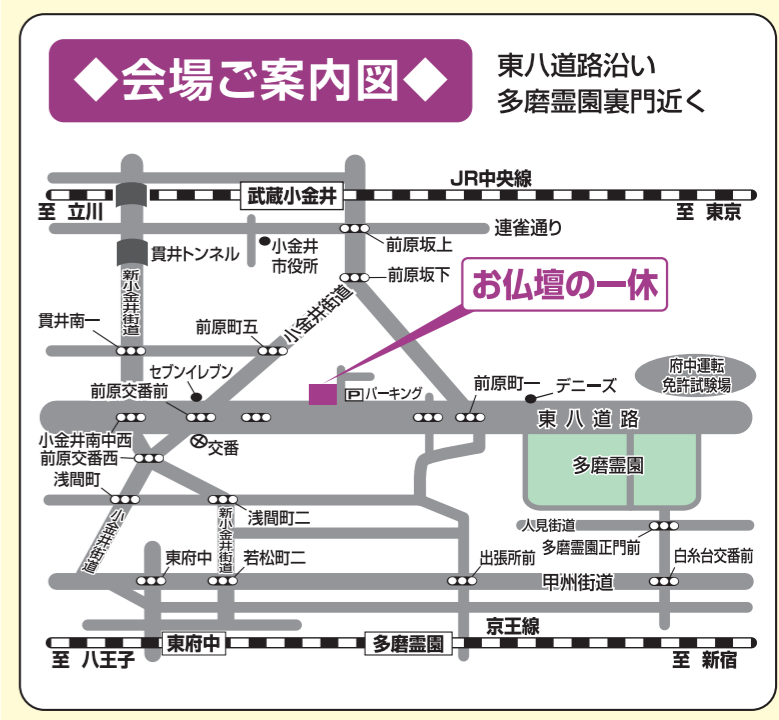

協賛 **お仏壇の休** ☎042-386-3344(代)
水曜定休 〒184-0013 東京都小金井市前原町4-17-6
ホームページ <http://ikkyubutsudan.com>
仏事コーディネーターのいる店 経済産業省認可・全日本宗教用具協同組合加盟店