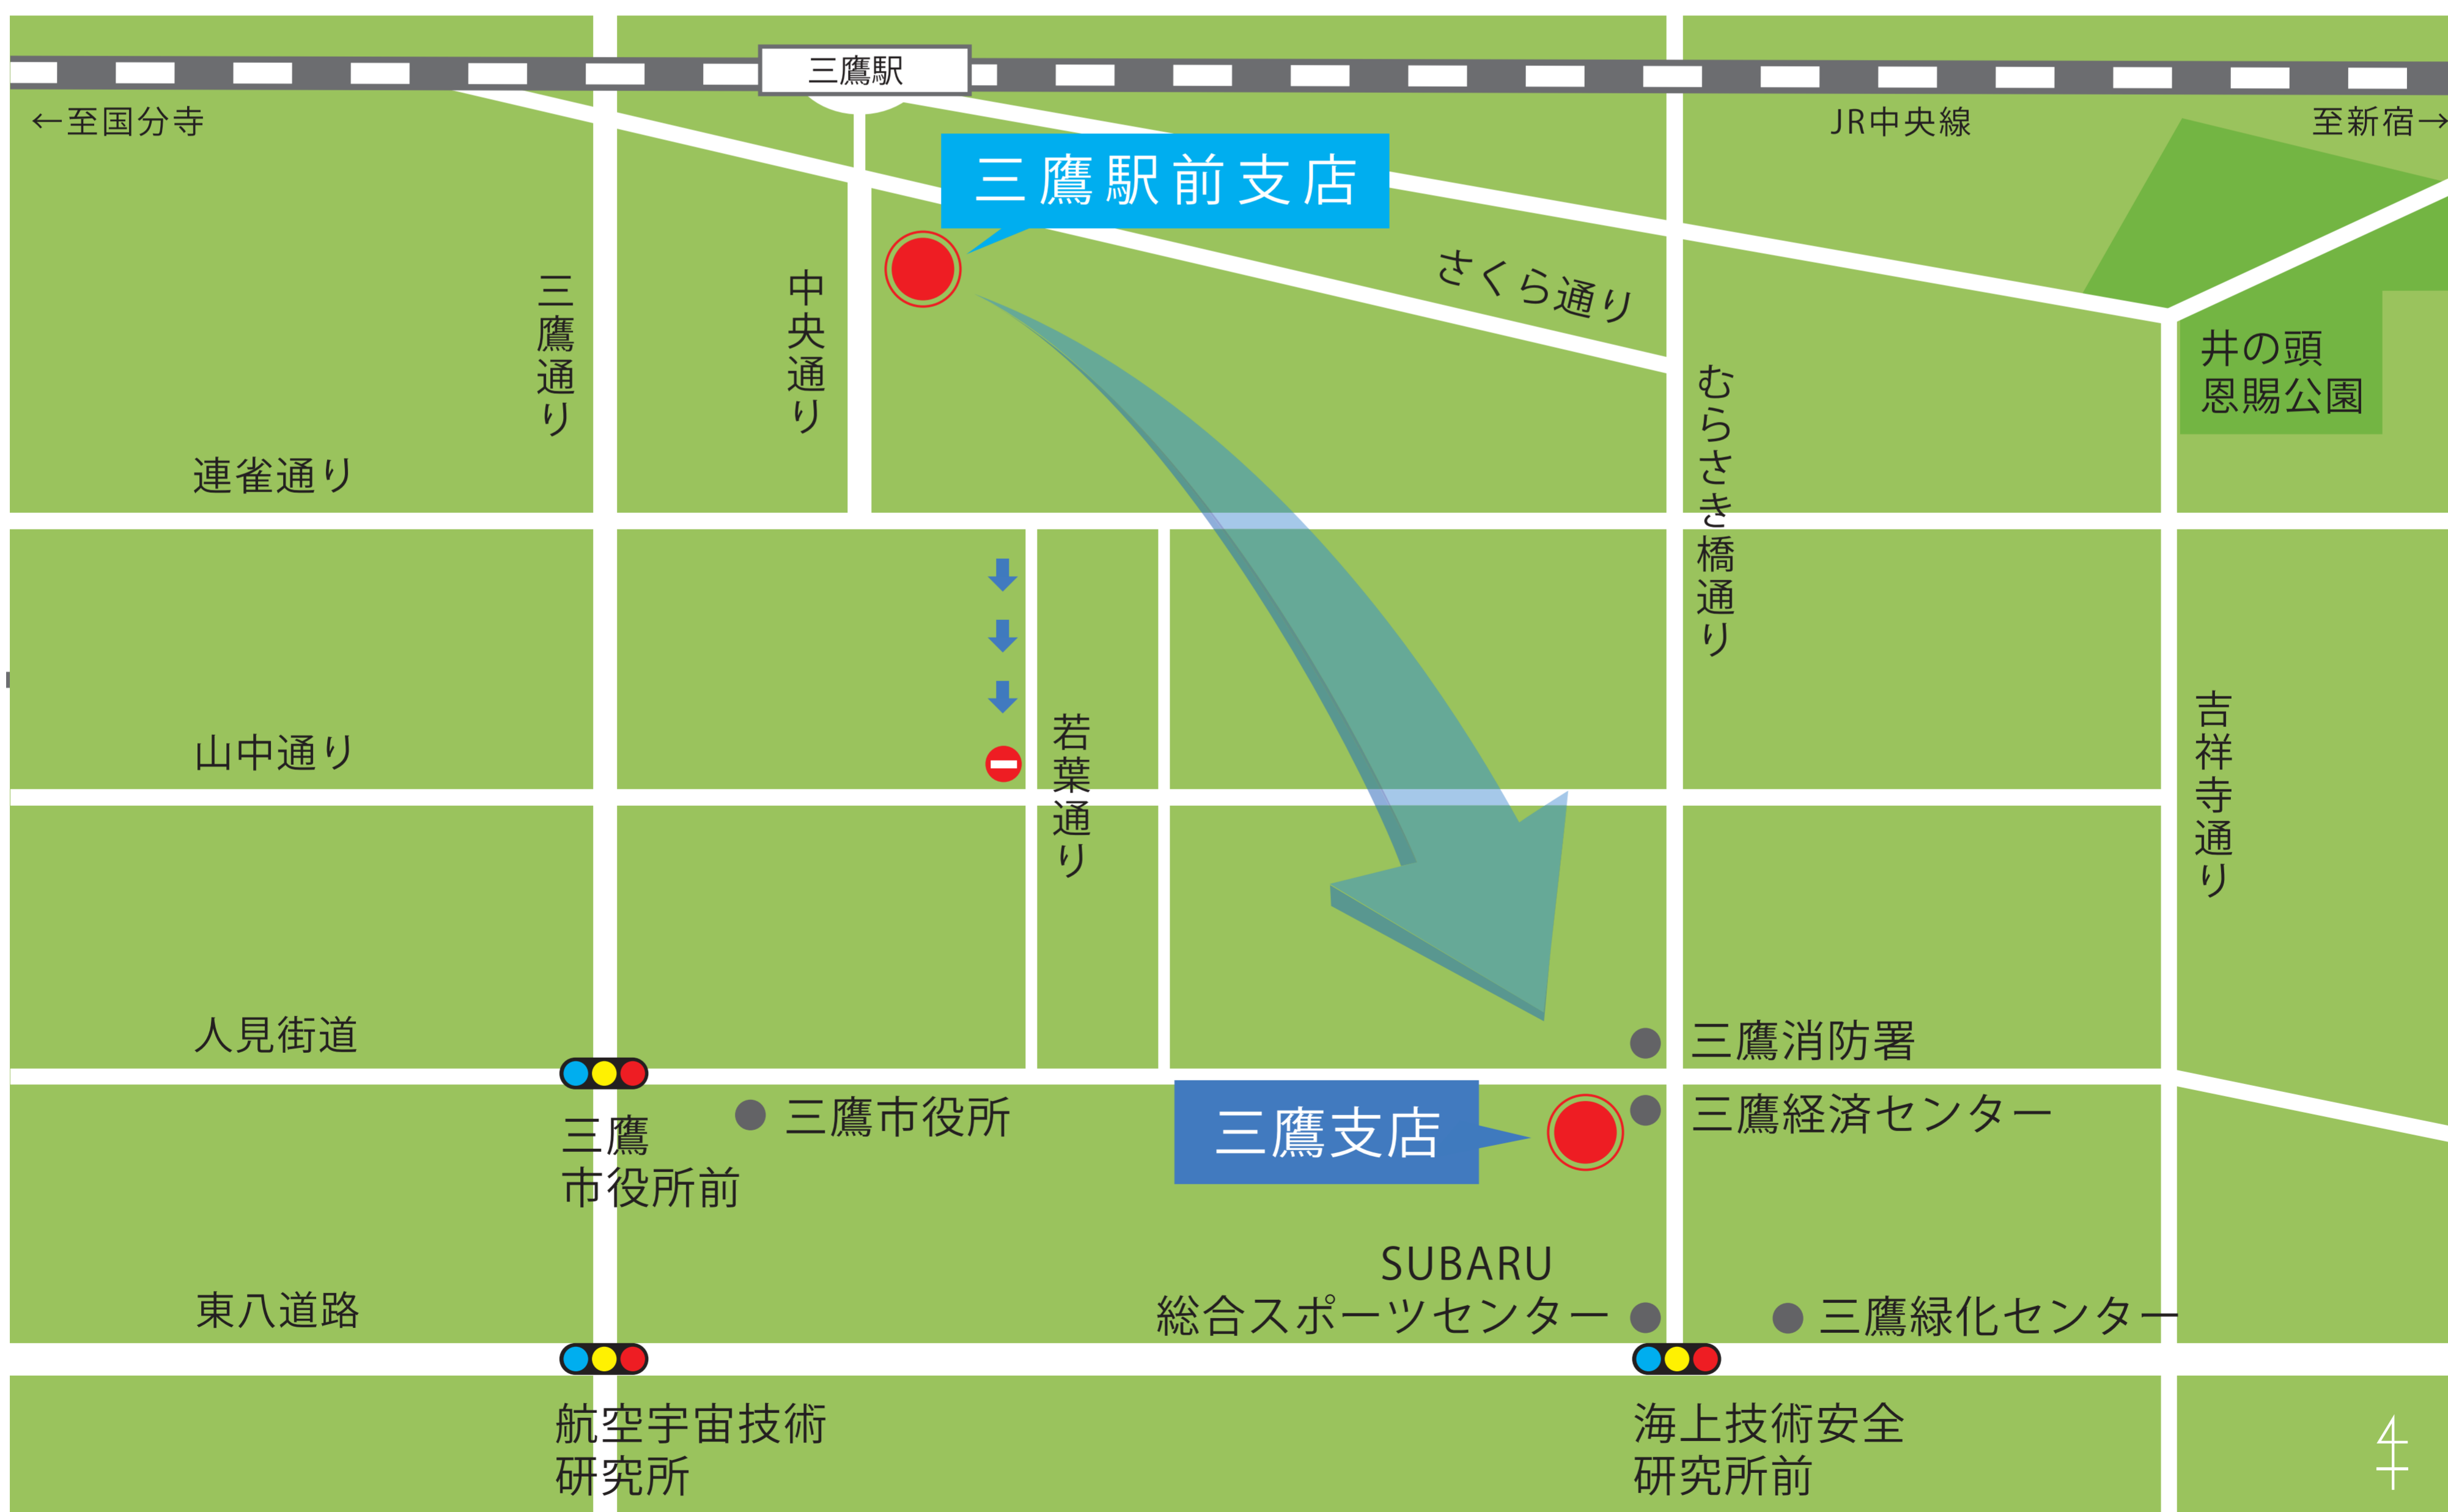

# 店舗統合のお知らせ

令和3年4月24日に、三鷹駅前支店は三鷹支店へ店舗を統合いたします。  
ご利用中の皆様には大変ご不便をおかけいたしますが、これまでと同様にお引き立て賜りますようお願い申し上げます。

三鷹駅前支店

統合先店舗

三鷹支店

〒181-0004 三鷹市新川6-36-38

支店周辺地図

お問い合わせ先

三鷹駅前支店 〒181-0013

三鷹市下連雀3-28-21

Tel. 0422 -44 -5321

三鷹支店 〒181-0004

三鷹市新川6-36-38

Tel.0422 -46 -2149