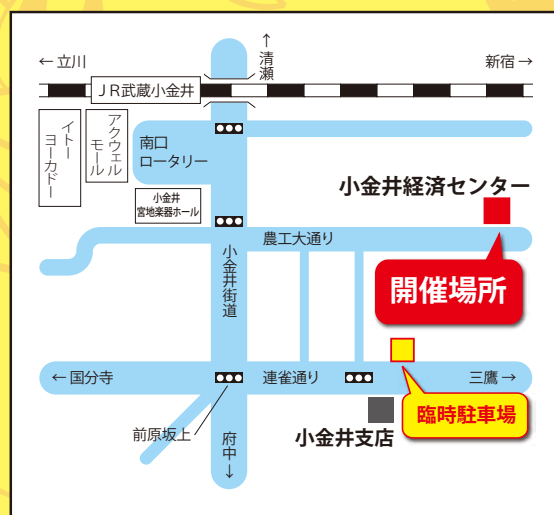

園芸市開催のお知らせ

トマトやキュウリ、ナスなどの苗を多数取り揃えて販売いたします。この機会にぜひ、当JA管内の農家で作った元気で丈夫な苗をお買い求めください。

開催日時

4月19日(金) ~ 21日(日)

9:00~16:00 (経済センターは17:00まで営業)

場所

JA東京むさし
小金井経済センター

備考

地場産農産物のほか、肥料・腐葉土・培養土・各種園芸資材なども販売しますので、併せてご利用ください。

お問合せ先

JA東京むさし
小金井経済センター
042-385-3281 まで

●車でお越しの場合は小金井支店北側の臨時駐車場をご利用ください