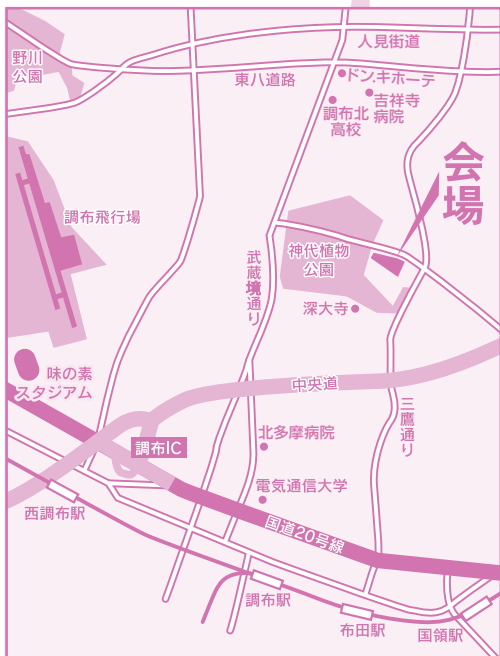

第48回

東京都農業祭 植木部門

会期

4月20日(土)・21日(日)

AM10:00~PM4:00

AM9:00~PM2:00

会場

神代植物公園広場特設会場(第2駐車場隣接地)

共進会

都内産植木が多数出品されています

鉢物の無料配付

4月20日(土) 10:30から

// 13:30から

4月21日(日) 10:30から

先着200名様

先着150名様

先着150名様

植木・花の即売

出品された植木類は
生産者価格で販売……………
(植木・苗木類・鉢花・山野草・野菜苗など…各種)

配達にも応じます
有料

園芸資材の販売

ガーデニングの土・肥料など

植木園芸相談

植木類・花の作り方についてのご相談に応じます。

※会期中、バルーンの無料配布があります。キッチンカーも出ます!
都内農産物を販売致します。

臨時駐車場が利用できます

駐車場は1時間まで300円、以後30分毎に100円。

●主催 東京都農業祭実行委員会
JA東京植木・各JA

●連絡先 JA東京植木 ☎042(384)0255
小金井市貫井南町1-5-20

●後援 明治神宮 協力 神代植物公園

会場 ☎090(8116)4232
調布市深大寺元町5-30 (バス停:調布市総合体育館前)

会期中のみ

※天候等により、開催内容を一部変更する場合がございます。