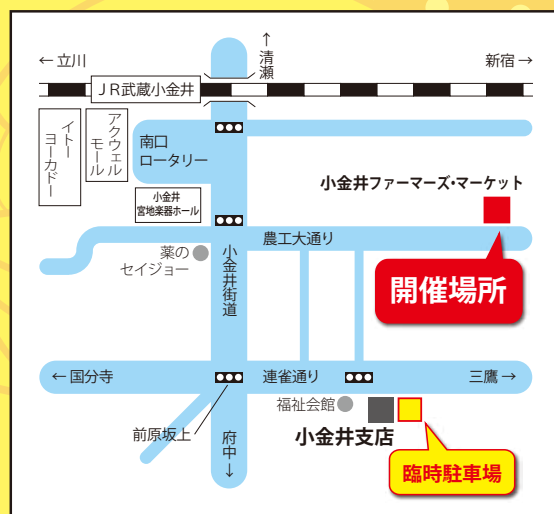

# 園芸市開催のお知らせ

トマトやキュウリ、ナスなどの苗を多数取り揃えて販売いたします。この機会にぜひ、当JA管内の農家が作った元気で丈夫な苗をお買い求めください。

開催日時

4月28日 金 4月29日 土  
9:00~16:00

場所

JA東京むさし  
小金井ファーマーズ・マーケット

備考

地場産農産物のほか、肥料・腐葉土・培養土・各種園芸資材なども販売しますので、併せてご利用ください。

お問合せ先

JA東京むさし  
小金井ファーマーズ・マーケット  
042-385-3281 まで（日・祝休み）

●車でお越しの場合は小金井支店東側の臨時駐車場をご利用ください

© JA東京むさし カワセミのムーちゃんとサッチャン