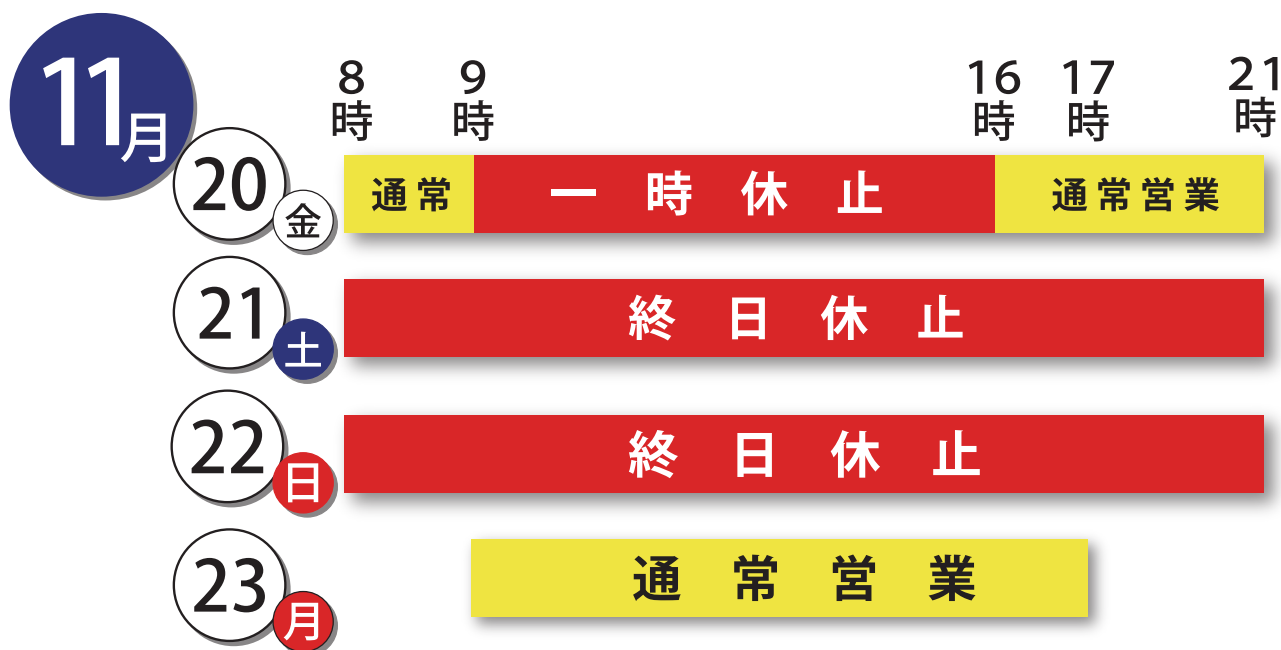

ご来店の皆様へ

ATM 休止のお知らせ

いつもJA東京むさしをご利用いただき、誠にありがとうございます。

このたびATMのシステム入替および店舗改装作業のため、誠に勝手ながら当支店ATMサービスを下記のとおり一時休止させていただきます。

ご不便をおかけいたしますが、何卒ご理解とご協力をお願い申し上げます。なお、下記提携ATMもご利用いただけます。ご不明な点は店頭までお問い合わせください。

カワセミのムーちゃんとサッチャン © JA東京むさし

提携ATM 手数料	平日 8:45 ~ 18:00	土曜日 9:00 ~ 14:00	その他時間 および日・祝
セブンイレブン			
ローソン	無料	無料	108円
ファミリーマート			
ゆうちょ銀行	無料	108円	108円

JA東京むさし

中仙川支店